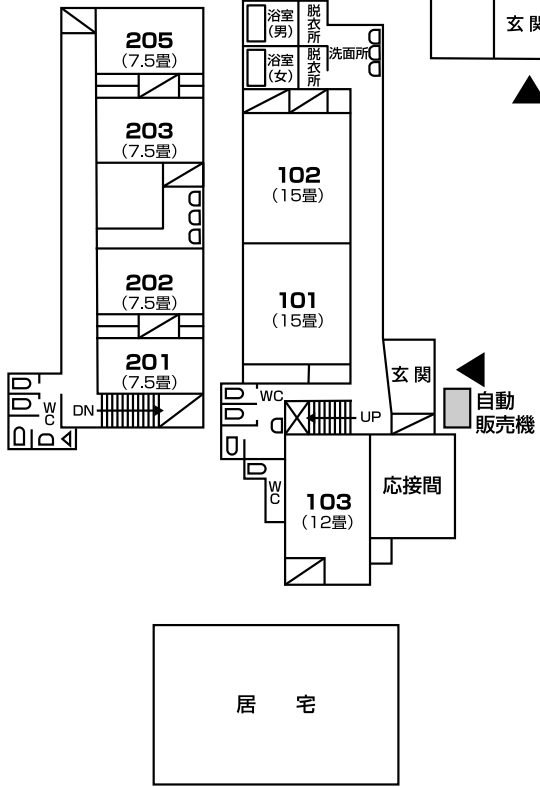

Information  
案内図

別館  
2F

別館  
1F

海まで1分  
海岸方面

本館  
1F

本館  
2F

♪ music ♪  
合宿の宿  
ギバエ

↑  
自動販売機  
入口

道路