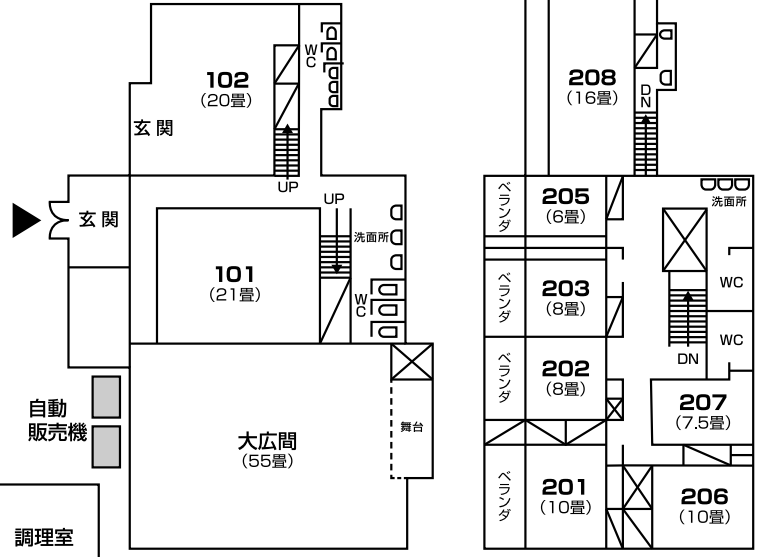

Information  
案内図

別館  
2F

別館  
1F

海まで1分  
海岸方面

本館  
1F

本館  
2F

♪ music ♪  
合宿の宿  
ギバエ

↑  
自動販売機  
入口

道路